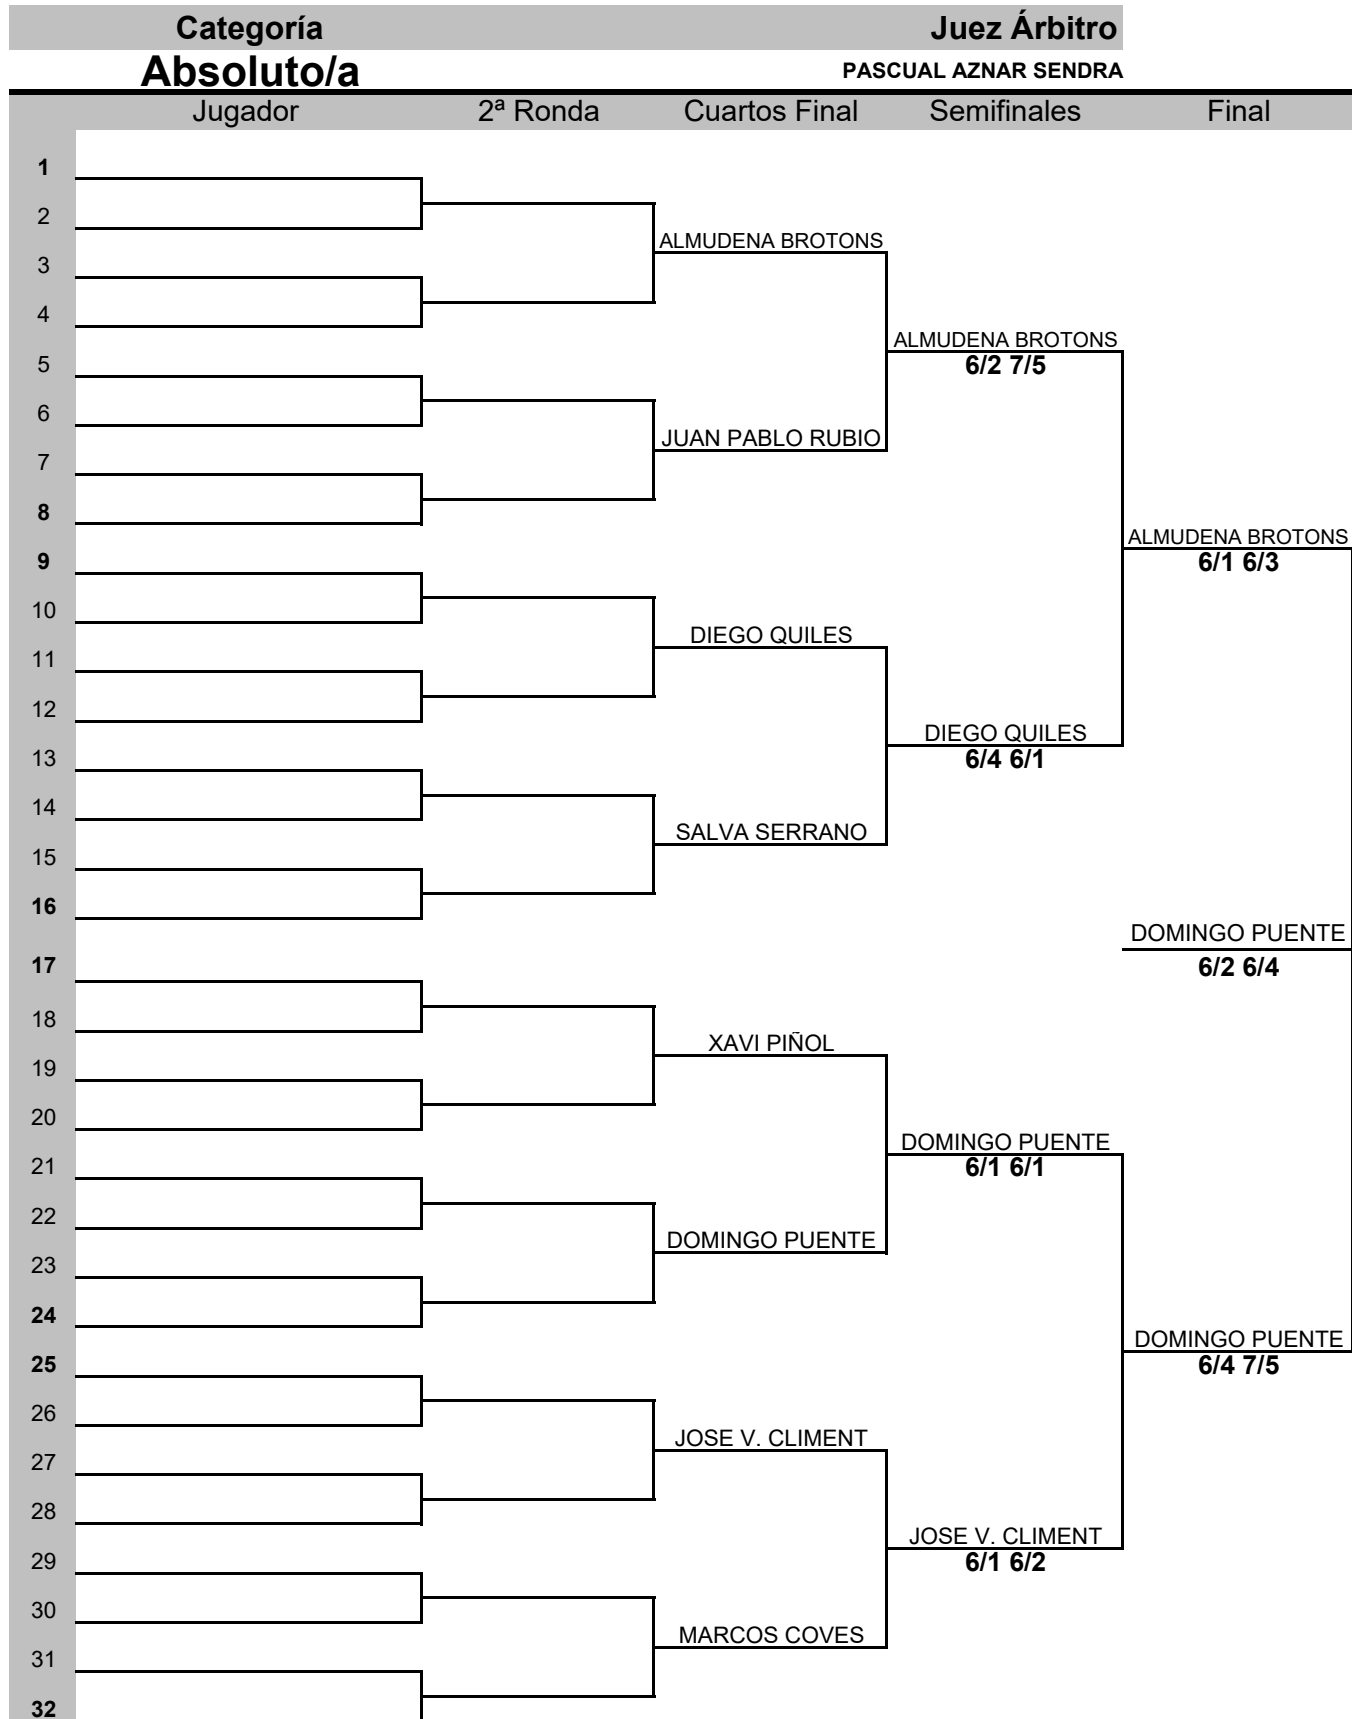

Club Deportivo Tiro Pichón Elche / Consolación liguilla 2024

	Cabezas de serie	Puntos por ronda
1		
2		
3		
4		
5		
6		
7		
8		